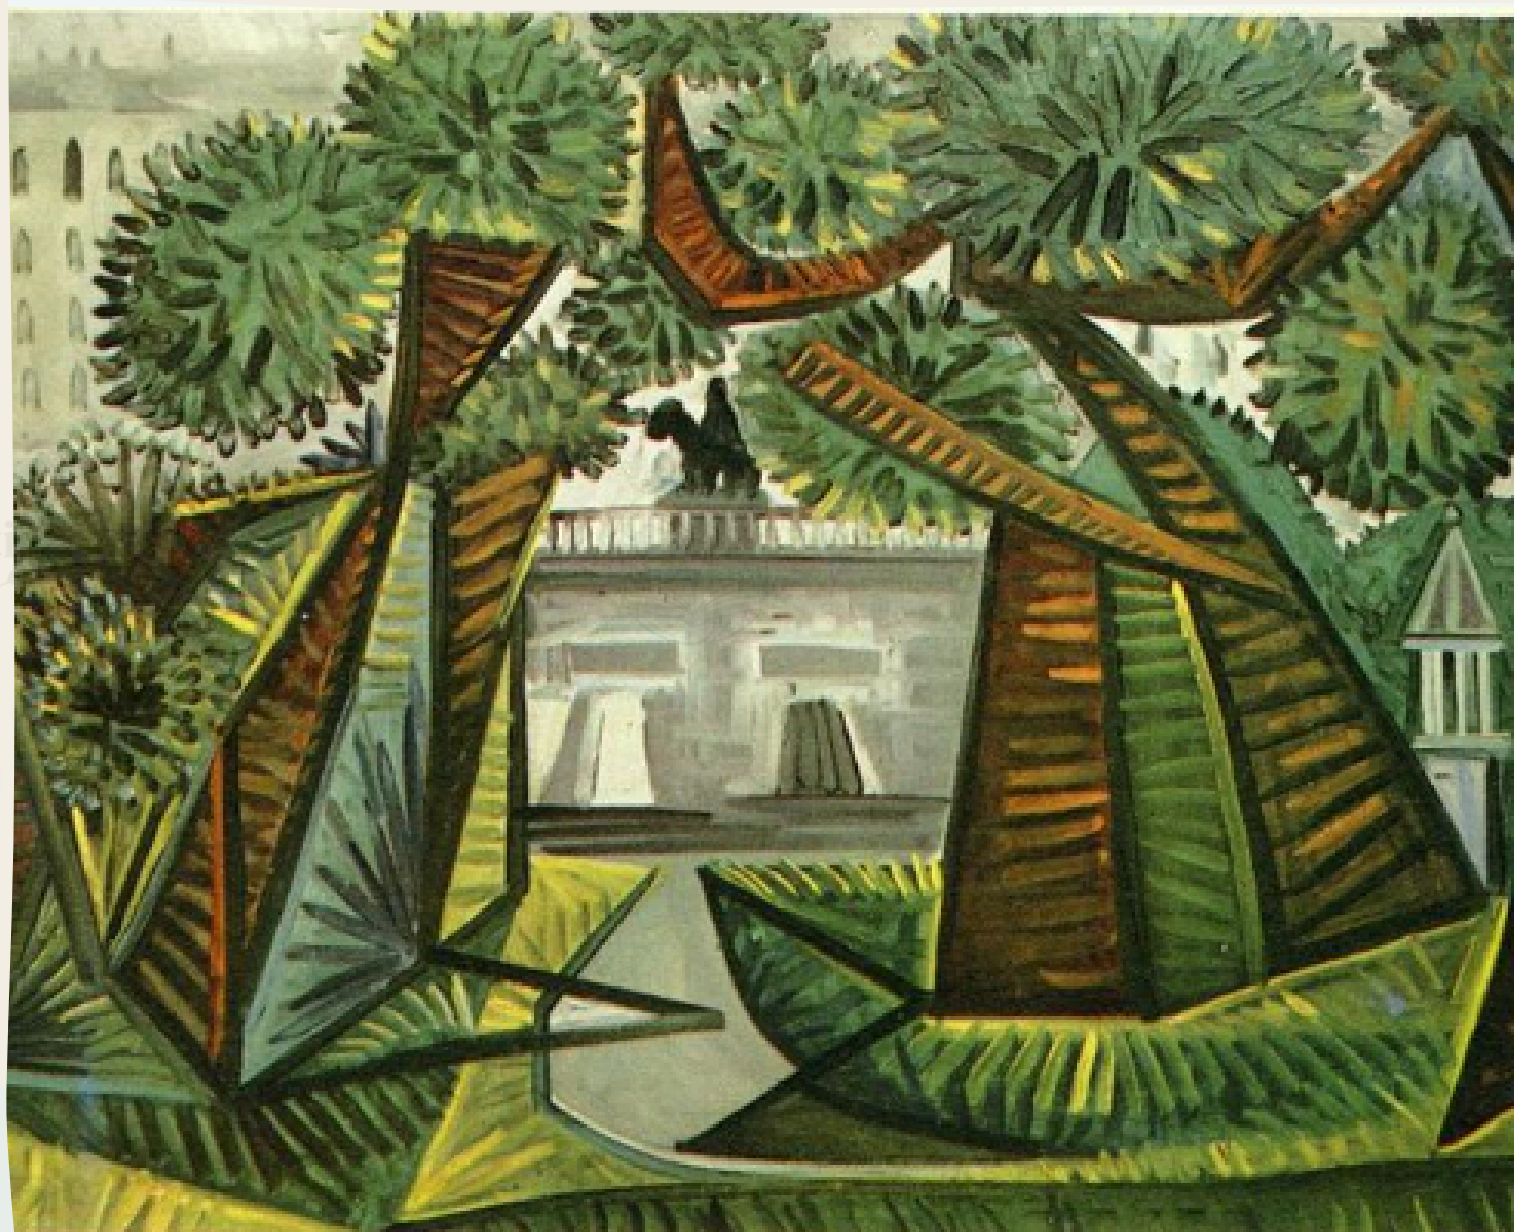

Praça do Verde-Galante

Estilo: Cubismo

<https://www.wikiart.org/pt/pablo-picasso/square-du-vert-galant-1943>

O que você
imagina que
seja?